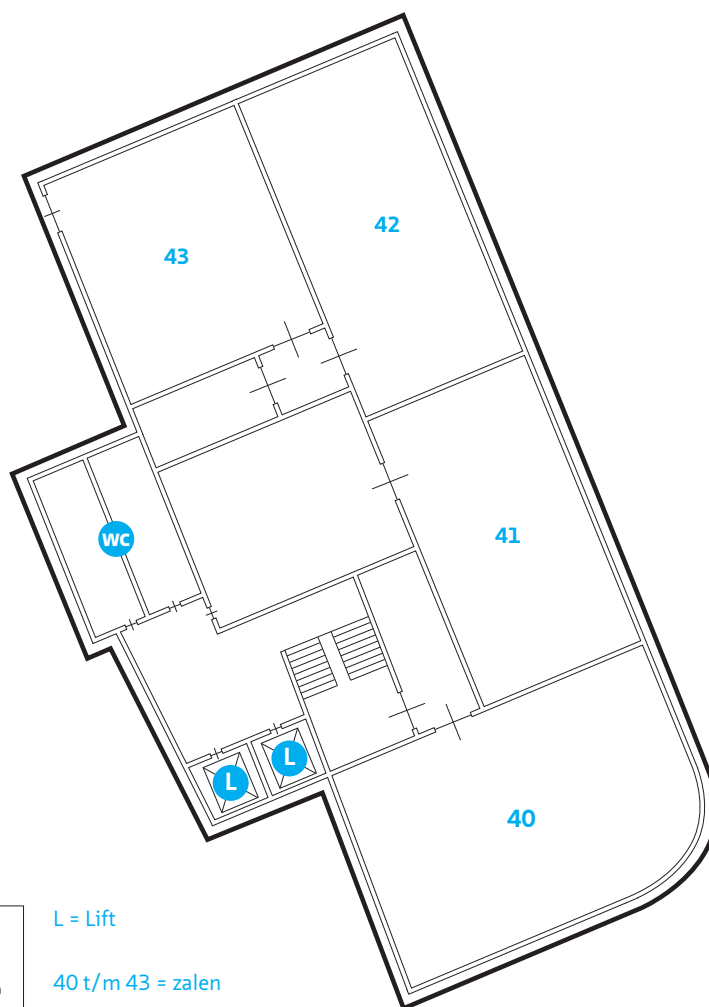

## Begane grond

L = Lift

1 t/m 21 = zalen

Zaal 5 en 6 zijn te combineren

Zalen 11 t/m 14 zijn te combineren

Zaal 15 en 16 zijn te combineren

Zalen 17 t/m 21 zijn te combineren

## 1e verdieping

L = Lift

1 = balkon grote zaal

2 t/m 4 = zalen

23 t/m 30 = zalen

Zaal 2a en 2b zijn te combineren

Zaal 24 en 25 zijn te combineren

# Nieuwe Buitensociëteit Meeting Center Zwolle

2e verdieping

L = Lift

40 t/m 43 = zalen