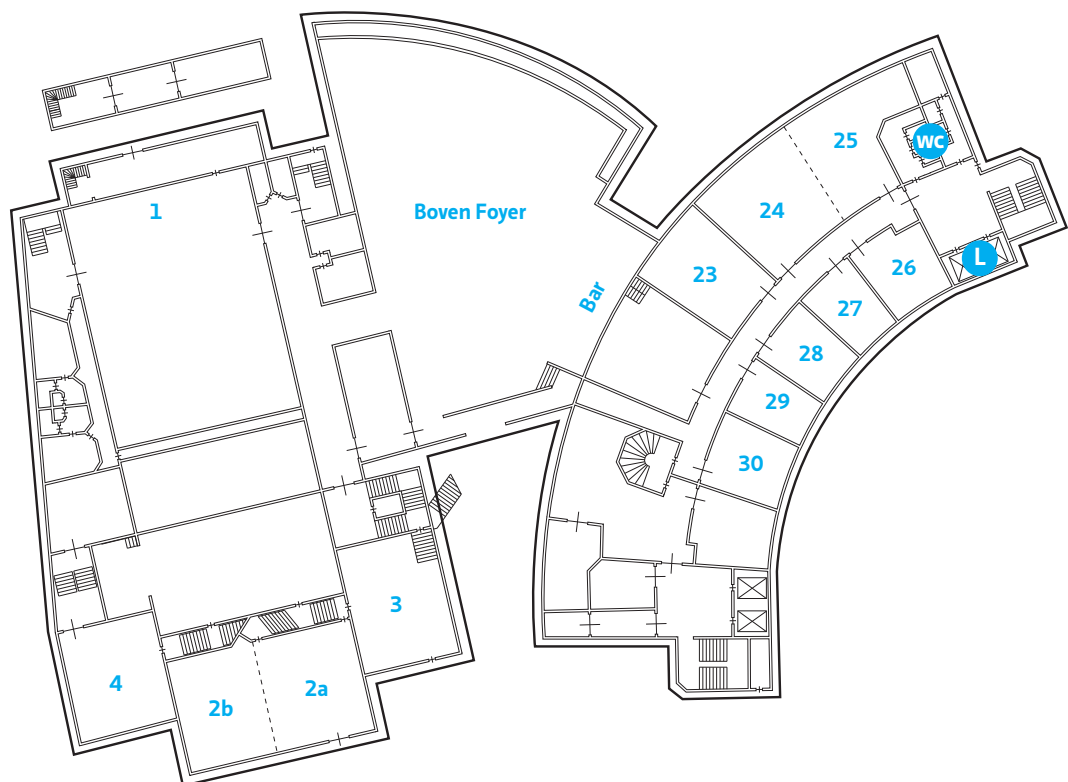

## Begane grond

L = Lift

1 t/m 21 = zalen

Zaal 5 en 6 zijn te combineren

Zalen 11 t/m 14 zijn te combineren

Zaal 15 en 16 zijn te combineren

Zalen 17 t/m 21 zijn te combineren

## 1e verdieping

L = Lift

1 = balkon grote zaal

2 t/m 4 = zalen

23 t/m 30 = zalen

Zaal 2a en 2b zijn te combineren

Zaal 24 en 25 zijn te combineren

# Nieuwe Buitensociëteit Meeting Center Zwolle

2e verdieping

L = Lift

40 t/m 43 = zalen