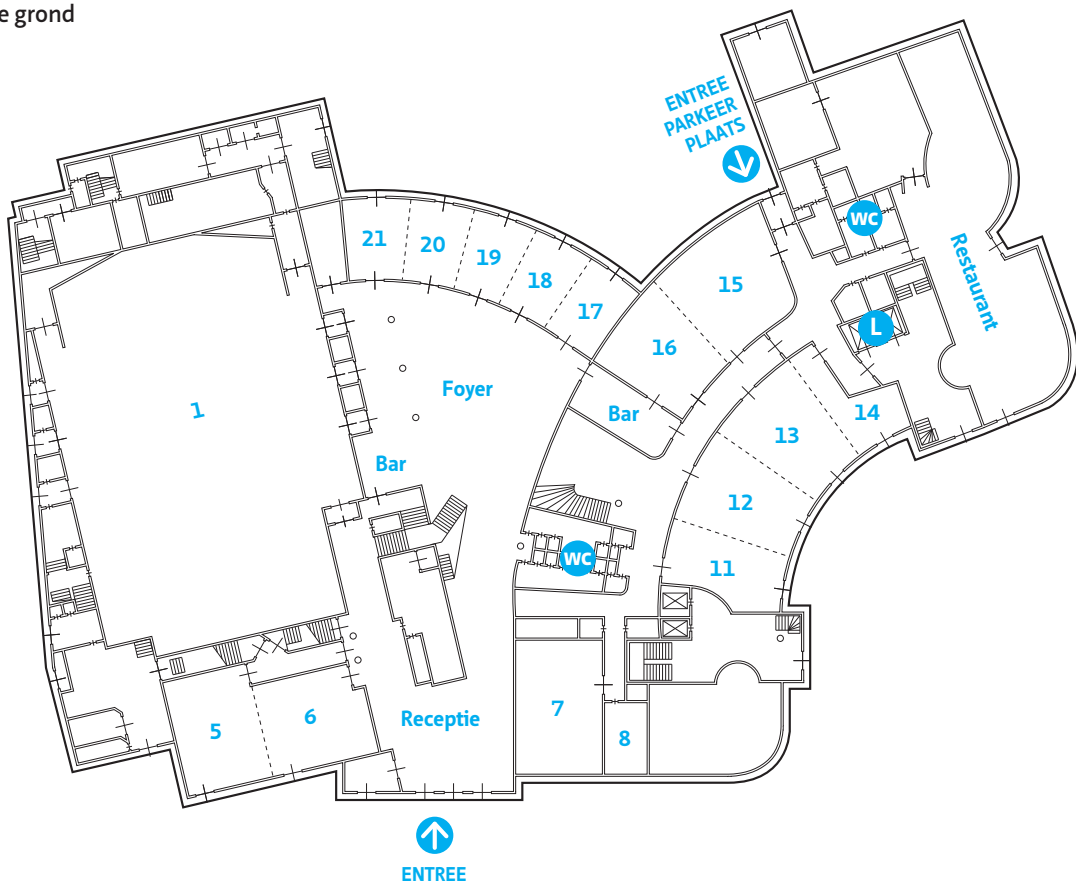

## Begane grond

L = Lift

1 t/m 21 = zalen

Zaal 5 en 6 zijn te combineren

Zalen 11 t/m 14 zijn te combineren

Zaal 15 en 16 zijn te combineren

Zalen 17 t/m 21 zijn te combineren

## 1e verdieping

L = Lift

1 = balkon grote zaal

2 t/m 4 = zalen

23 t/m 30 = zalen

Zaal 2a en 2b zijn te combineren

Zaal 24 en 25 zijn te combineren

# Nieuwe Buitensociëteit Meeting Center Zwolle

2e verdieping

L = Lift

40 t/m 43 = zalen